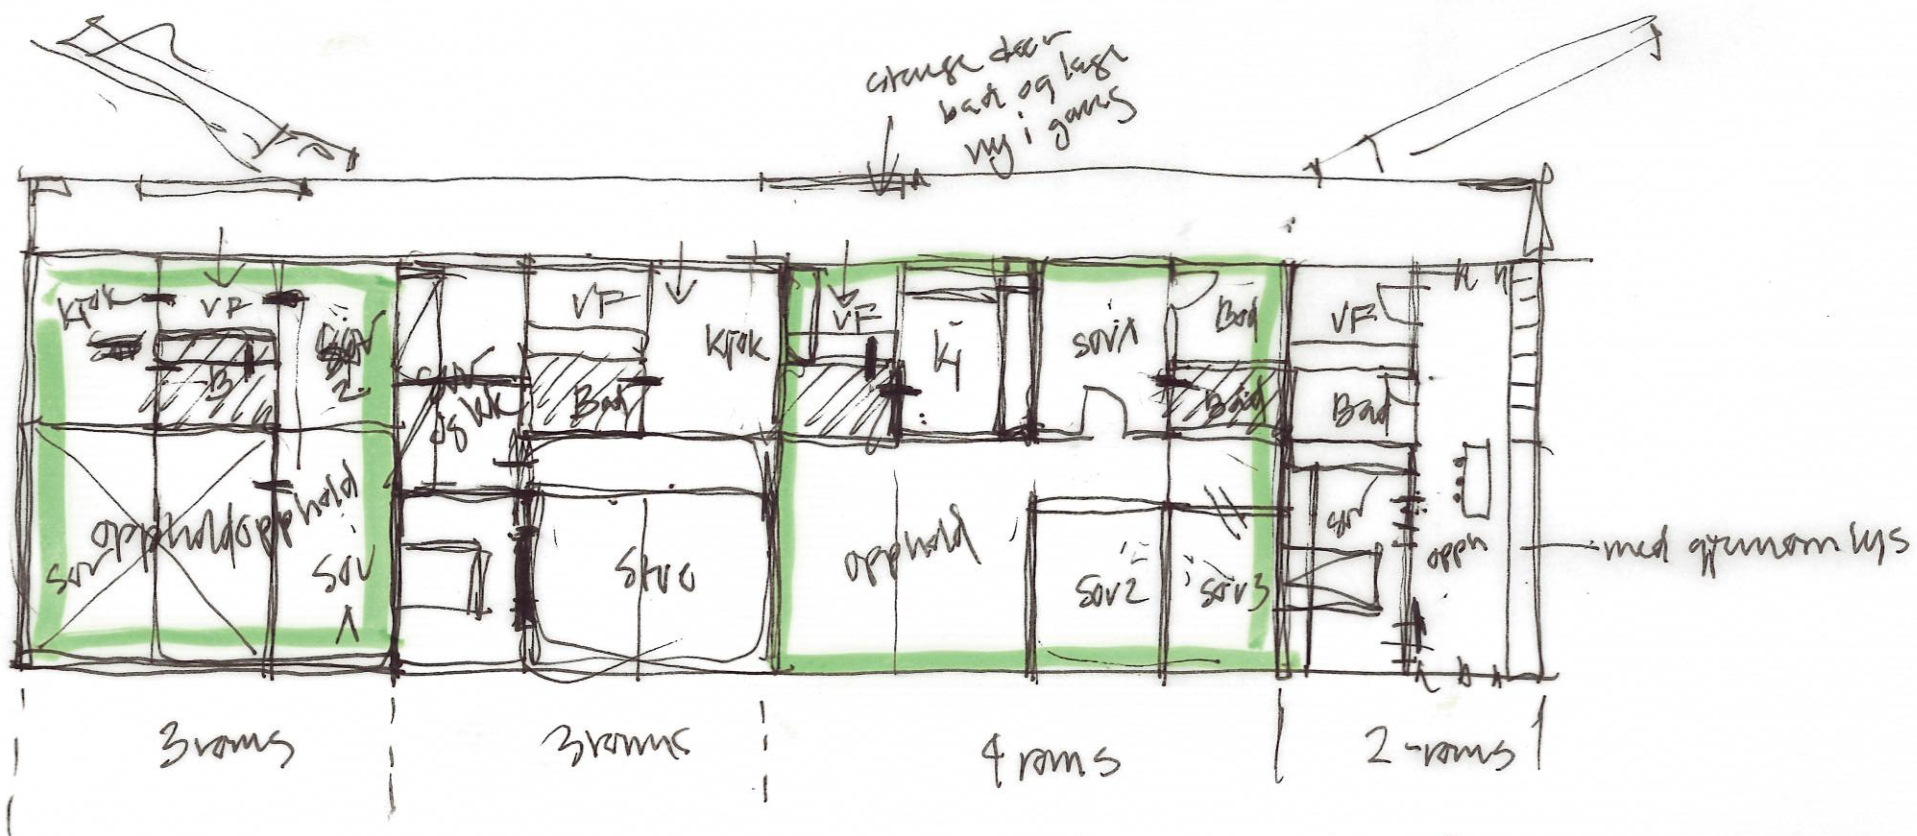

OPPDATERT

LÅVEN oppdatert / 23.01.2021

2 roms:
 Tverrbad 7 m²
 Utebad 15 m²
 3 roms
 Innubad 3.15 m²
 4 roms:
 Innubad : minimum 4.5 m²